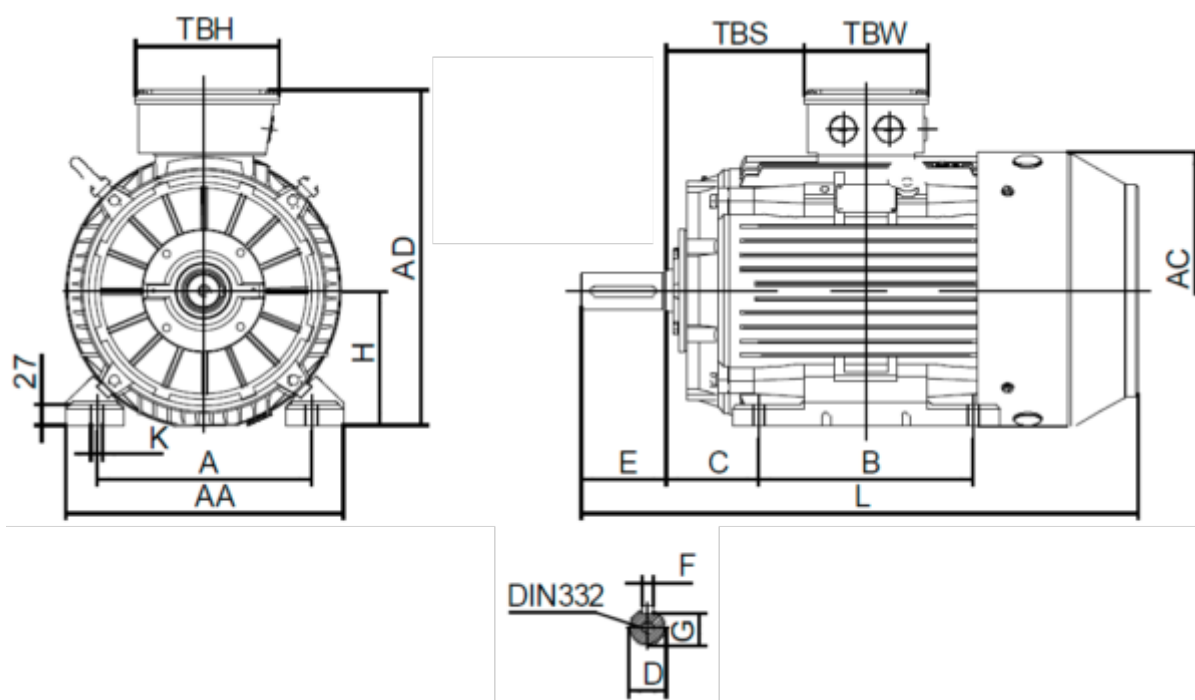

Varenummer: 250301100622
 Beskrivelse: Kleedrive T3C 160L-6 11.0KW 900 o/min
 3x400/690V 50HZ IP55 B3 Eff=90,3%

Mål

A = 254	F = 12	TBW = 162
AA = 316	G = 37	
AC = Ø313	H = 160	
AD = 404	HD = 244	
B = 254	K = Ø15	
C = 108	L = 650	
D = Ø42	TBH = 187	
E = 110	TBS = 91	